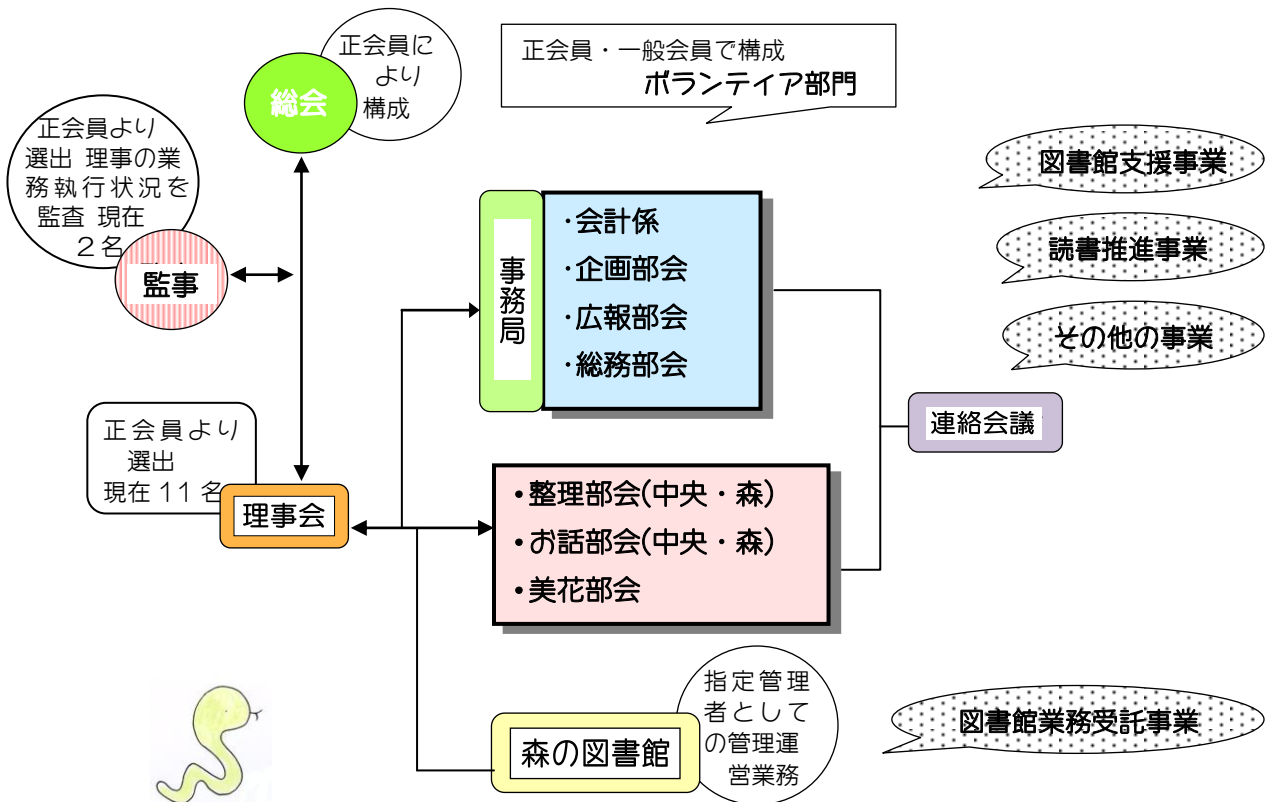

### 賛助会員

活動には参加しませんが、会の目的に賛同し、援助して下さる個人、または団体。

1口：1,000円  
(1口以上)

尚、入会する際、正会員と一般会員については、300円の入会金が必要です。

どれか選んでね？

# 葉 組織図 & 部会活動の内容は…?

- ★整理部会 … 書架整理、図書館行事（雑誌リサイクル、蔵書点検）の手伝い等
- ★お話部会 … 図書館でのおはなし会協力、小学校、学童保育所でのおはなし会  
図書館行事（赤ちゃんと楽しむ絵本の紹介）の手伝い
- ★美花部会 … 図書館まわりの植栽の世話
- ★広報部会 … 広報紙「しおり」の発行、ホームページ作成  
図書館掲示物・印刷物（新着図書案内、利用案内）の制作協力
- ★企画部会 … 会員相互の交流会、研修会（図書館見学、講演会など）の開催
- ★総務部会 … 会員の登録、連絡会議・総会開催に伴う事務等